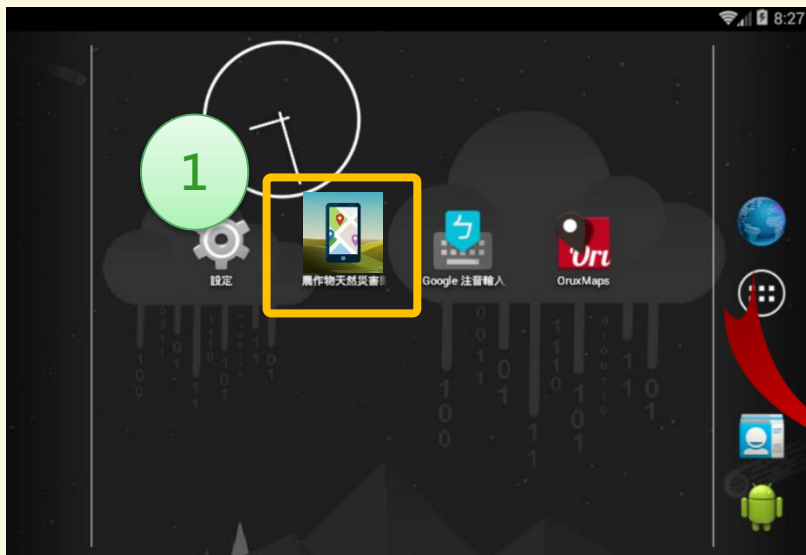

新增回報資料

類型
現況照片

清除 農作物天然災害即時回報

現況	農作物天然災害即時回報
時間: 106/05/24 14:50:13	地點: 24.0305, 120.4688
現況	農作物天然災害即時回報
時間: 106/05/23 13:02:43	地點: 24.3357, 120.2181
現況	農作物天然災害即時回報
時間: 106/05/12 09:30:13	地點: 24.3365, 120.1408

目前位置 彰化縣福興鄉

本系統提供一般民眾使用，主要功能係讓農民或民眾能即時將自然災害過後現地災損照片上傳（指因颱風、焚風、施捲風、豪雨、煙雨、冰雹、寒流、旱災或地震所造成之災害），照片主要目的為輔助研究單位進行（農業試驗所）配合災後衛星影像進行判釋，實際農業天然災害救助目前尚須依據現行行政法規流程辦理。

農作物天然災害即時回報APP操作流程

一開始建議先於調查點停留1分鐘讓GPS數值收斂

機關單位：選擇中央機關(農委會)
密碼：0000