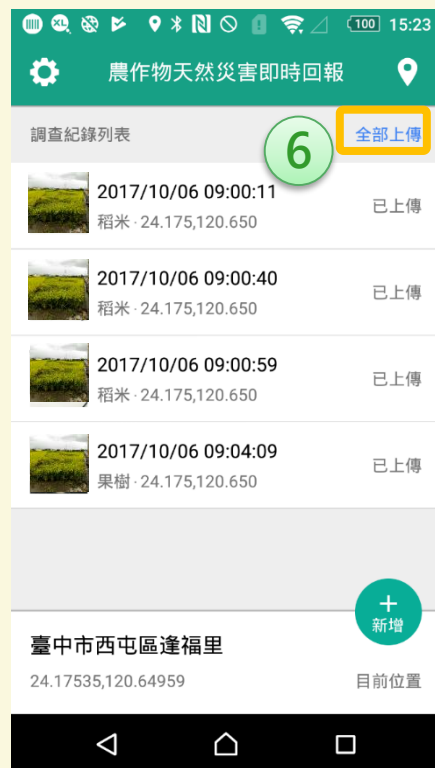

目前位置 彰化縣福興鄉

本系統提供一般民眾使用，主要功能係讓農民或民眾能即時將自然災害過後現地災損照片上傳（指因颱風、焚風、施捲風、豪雨、煙雨、冰雹、寒流、旱災或地震所造成之災害），照片主要目的為輔助研究單位進行（農業試驗所）配合災後衛星影像進行判釋，實際農業天然災害救助目前尚須依據現行行政法規流程辦理。

農作物天然災害即時回報APP操作流程

一開始建議先於調查點停留1分鐘讓GPS數值收斂

機關單位：選擇中央機關(農委會)
密碼：0000

農作物天然災害即時回報

調查紀錄列表 全部上傳

	2017/10/06 09:00:11 稻米 · 24.175,120.650	已上傳
	2017/10/06 09:00:40 稻米 · 24.175,120.650	已上傳
	2017/10/06 09:00:59 稻米 · 24.175,120.650	已上傳
	2017/10/06 09:04:09 果樹 · 24.175,120.650	已上傳

點擊“新增”進行秋行軍蟲回報

+ 新增

24.17535,120.64959 目前位置

農作物天然災害即時回報APP操作流程

- 1 選取受災作物類型
- 2 點擊進行拍照
(作物及秋行軍蟲近照)
- 3 輸入農友姓名及電話
- 4 儲存“拍攝”照片
- 5 點擊“儲存”回報資料
- 6 批次上傳受災回報資料