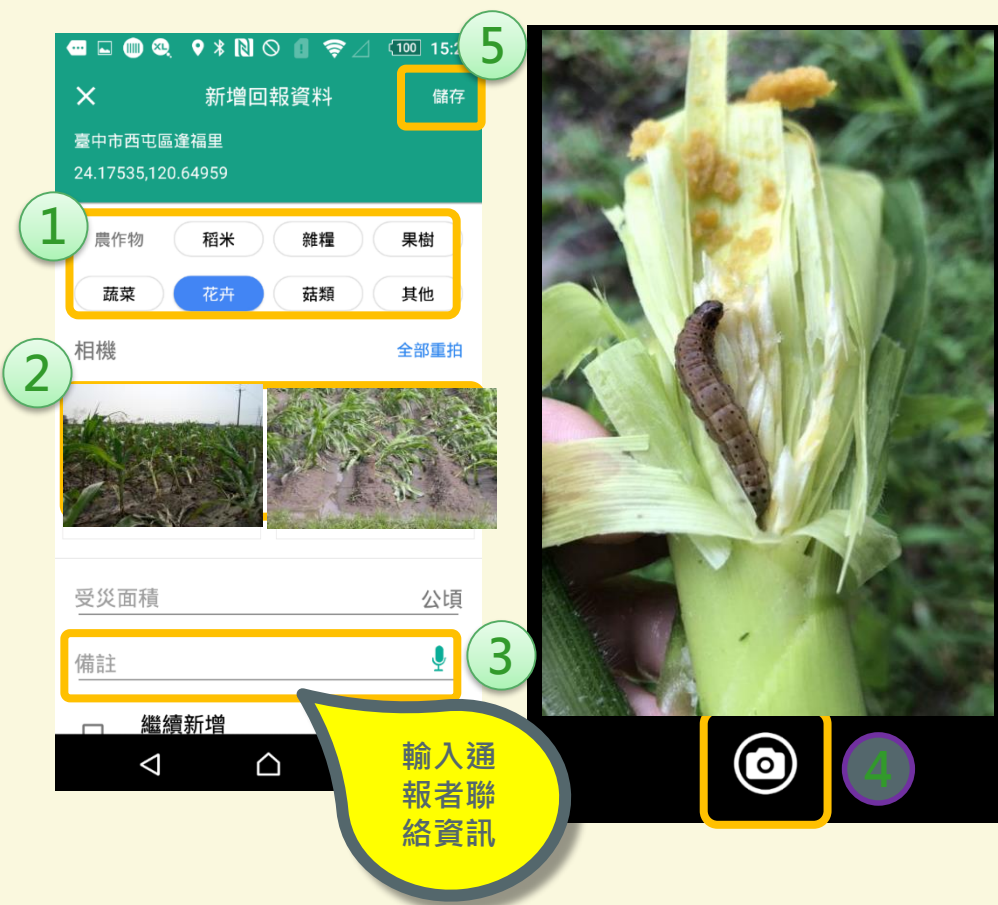

目前位置 彰化縣福興鄉

本系統提供一般民眾使用，主要功能係讓農民或民眾能即時將自然災害過後現地災損照片上傳（指因颱風、焚風、施捲風、豪雨、煙雨、冰雹、寒流、旱災或地震所造成之災害），照片主要目的為輔助研究單位進行（農業試驗所）配合災後衛星影像進行判釋，實際農業天然災害救助目前尚須依據現行行政法規流程辦理。

農作物天然災害即時回報APP操作流程

一開始建議先於調查點停留1分鐘讓GPS數值收斂

機關單位：選擇中央機關(農委會)
密碼：0000

點擊“新增”進行秋行軍蟲回報

+ 新增

24.17535,120.64959 目前位置

農作物天然災害即時回報APP操作流程

- 1 選取受災作物類型
- 2 點擊進行拍照
(作物及秋行軍蟲近照)
- 3 輸入農友姓名及電話
- 4 儲存“拍攝”照片
- 5 點擊“儲存”回報資料
- 6 批次上傳受災回報資料