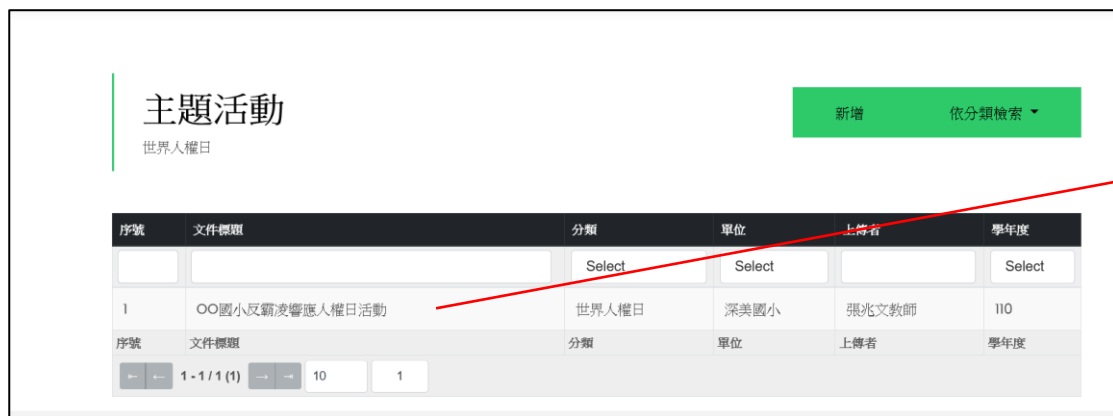

網址: <https://king.kl.edu.tw/>

限用
OPEN
ID 成為
會員後
登入

會員後
登入圖
示

點主題
活動-
世界人
權日

新增成果

依框架填入相關資料，下方請保持勾選【接著上傳檔案】

上傳檔案活動成果分享檔案

完成