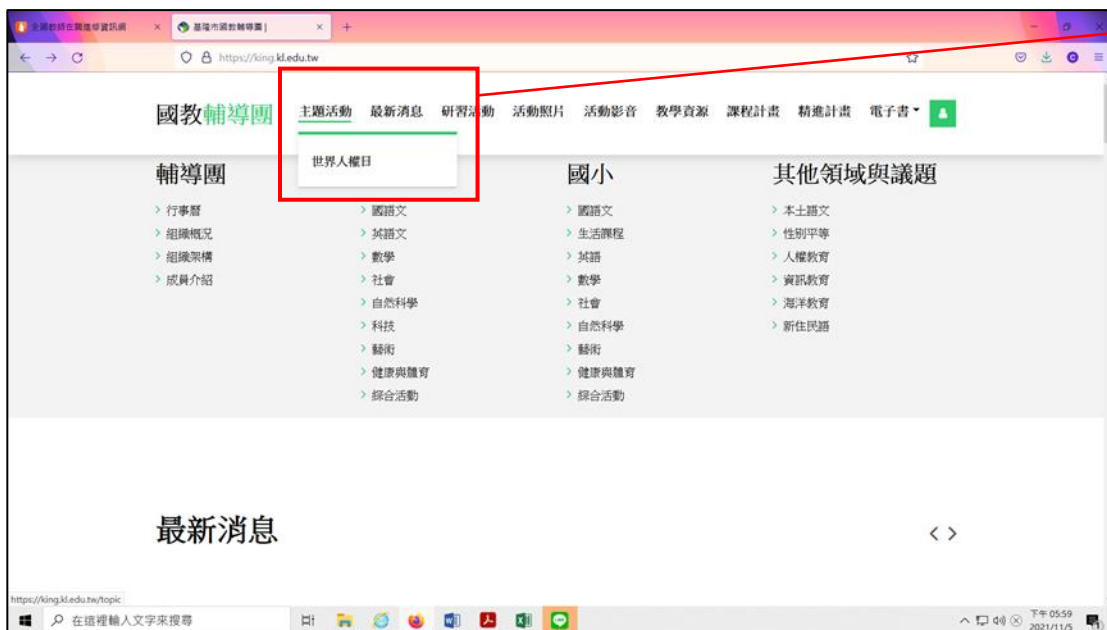

網址: <https://king.kl.edu.tw/>

限用
OPEN
ID 成為
會員後
登入

會員後
登入圖
示

點主題
活動-
世界人
權日

新增成果

依框架填入相關資料，下方請保持勾選【接著上傳檔案】

上傳檔案活動成果分享檔案

完成