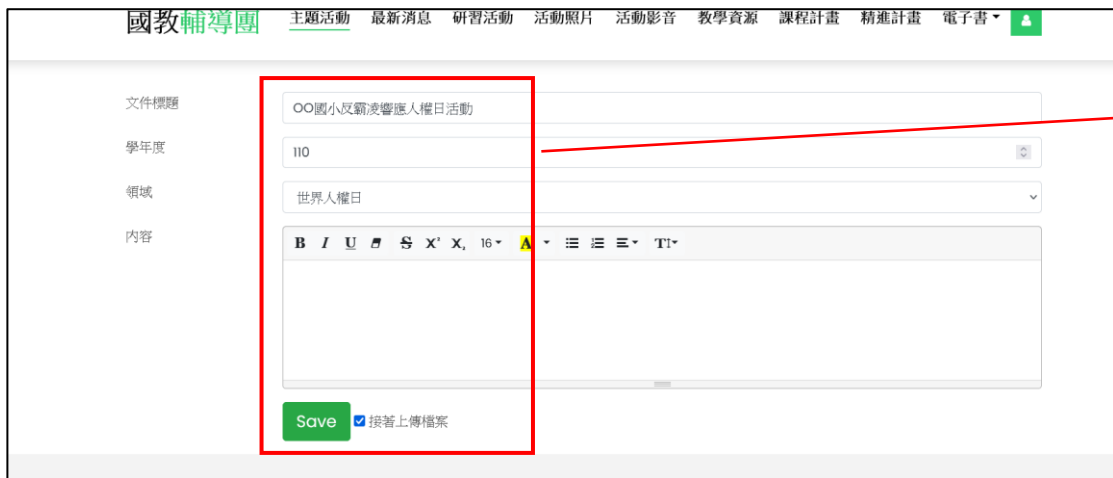

網址: <https://king.kl.edu.tw/>

限用
OPEN
ID 成為
會員後
登入

會員後
登入圖
示

點主題
活動-
世界人
權日

新增成果

依框架填入相關資料，下方請保持勾選【接著上傳檔案】

上傳檔案活動成果分享檔案

完成