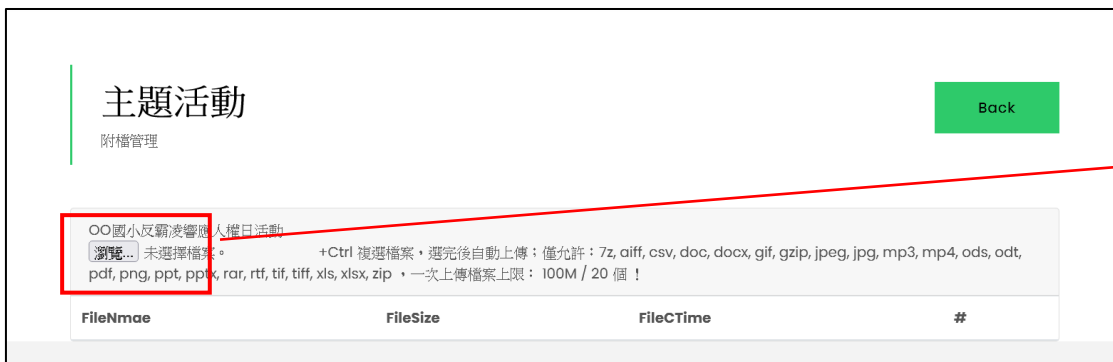

網址: <https://king.kl.edu.tw/>

限用
OPEN
ID 成為
會員後
登入

會員後
登入圖
示

點主題
活動-
世界人
權日

新增成果

依框架填入相關資料，下方請保持勾選【接著上傳檔案】

上傳檔案活動成果分享檔案

完成